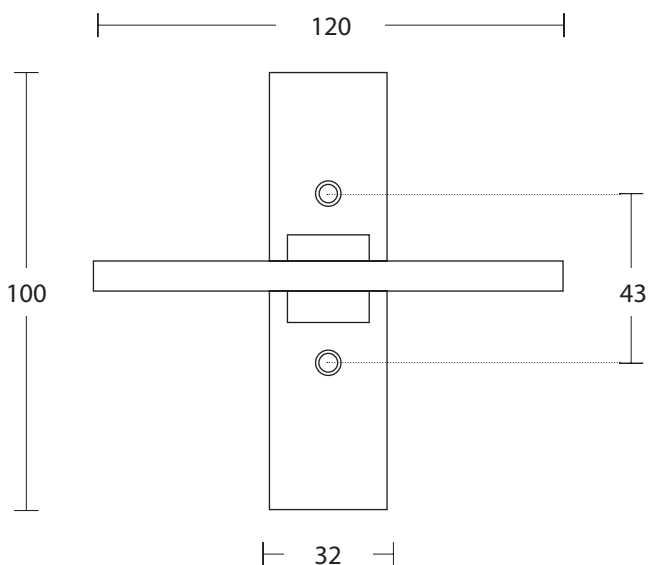

# 745W SERIES

S05 S04  
MAT NIKEL - ΧΡΩΜΙΟ  
MATT NICKEL - CHROME

---

ΥΛΙΚΟ / MATERIAL : ΟΡΕΙΧΑΛΚΟΣ / BRASS, ZAMAK

---

ΔΙΑΘΕΣΙΜΕΣ ΔΙΑΣΤΑΣΕΙΣ / AVAILABLE SIZES

---

ΠΙΣΤΟΠΟΙΗΣΕΙΣ / CERTIFICATIONS